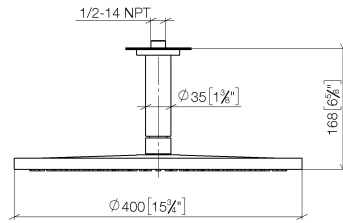

28 699 970

- Soffione a pioggia Ø 400 mm
- PURE RAIN, portata max 20 l/min (a 3 bar)
- portata max. 20 l/min (a 3 bar)
- Funzione a partire da: 12 l/min
- diametro rosetta 60 mm, utilizzo opzionale
- ingresso 1/2"
- con sistema anticalcare
- con funzione neutra

Prodotti complementari

- raccordo angolare ad incasso - 35 085 970 90**
- profondità d'incasso min. 90 mm
  - Profondità d'incasso max. 163 mm

28 699 970

mm [inches]

### Diagramma di portata

### Elenco delle parti di ricambio

N.	Codice articolo	Denominazione	Quantità necessaria	Tempo di produzione
1	09 27 22 040-27	rosetta	1	60
2	09 14 10 141 90	guarnizione	1	2
3	09 11 03 080-27	attacco	1	60
4	09 23 01 075 90	inserto	1	2
5	04 12 05 090 00-27	doccia	1	60
6	90 30 09 069 00 90	chiave	1	2