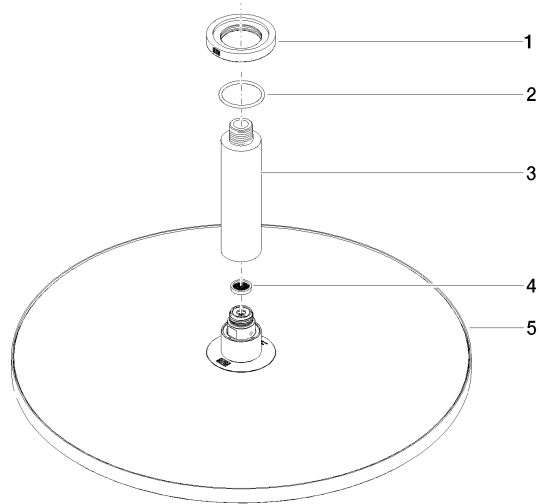

28 699 970

- Soffione a pioggia Ø 400 mm
- PURE RAIN, portata max 20 l/min (a 3 bar)
- portata max. 20 l/min (a 3 bar)
- Funzione a partire da: 12 l/min
- diametro rosetta 60 mm, utilizzo opzionale
- ingresso 1/2"
- con sistema anticalcare
- con funzione neutra

Prodotti complementari

- raccordo angolare ad incasso - 35 085 970 90**
- profondità d'incasso min. 90 mm
  - Profondità d'incasso max. 163 mm

28 699 970

mm [inches]

### Diagramma di portata

### Elenco delle parti di ricambio

N.	Codice articolo	Denominazione	Quantità necessaria	Tempo di produzione
1	09 27 22 040-27	rosetta	1	60
2	09 14 10 141 90	guarnizione	1	2
3	09 11 03 080-27	attacco	1	60
4	09 23 01 075 90	inserto	1	2
5	04 12 05 090 00-27	doccia	1	60
6	90 30 09 069 00 90	chiave	1	2