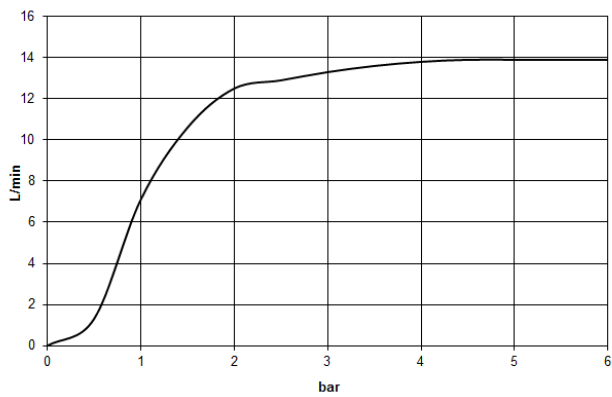

Prodotti complementari

- raccordo angolare ad incasso - 35 085 970 90**
- profondità d'incasso min. 90 mm
  - Profondità d'incasso max. 163 mm

28 699 970

mm [inches]

### Diagramma di portata